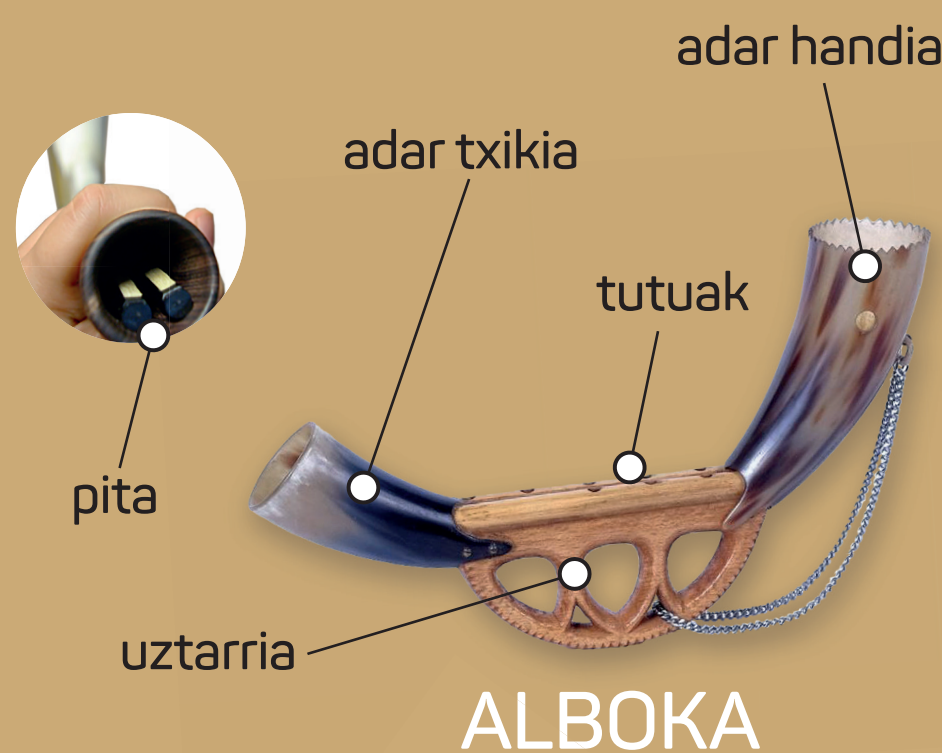

Musika eta Dantza hiztegi bisuala

EUSKAL SUSTRAI TRADIZIONALEKO INSTRUMENTUAK

ALBOKA

PANDEROA

TRIKITIA
SOINU TXIKIA

DULTZAINA

TXISTUA ETA DANBOLINA

TXALAPARTA

MUSIKA-HIZKUNTZA

IRAUPENA/ERRITMOA

	biribila		biribileko isilunea
	zuria		zuriko isilunea
	beltza		beltzeko isilunea
	kortxea		kortxeako isilunea
	kortxeaerdia		kortxeaerdiko isilunea
	fusa		fusako isilunea
	bikotxoa		beltz puntuduna
	hirukotxoa		beltz puntu bikoiztuna
	laukotxoa		
	boskotxoa		
	seikotxoa		