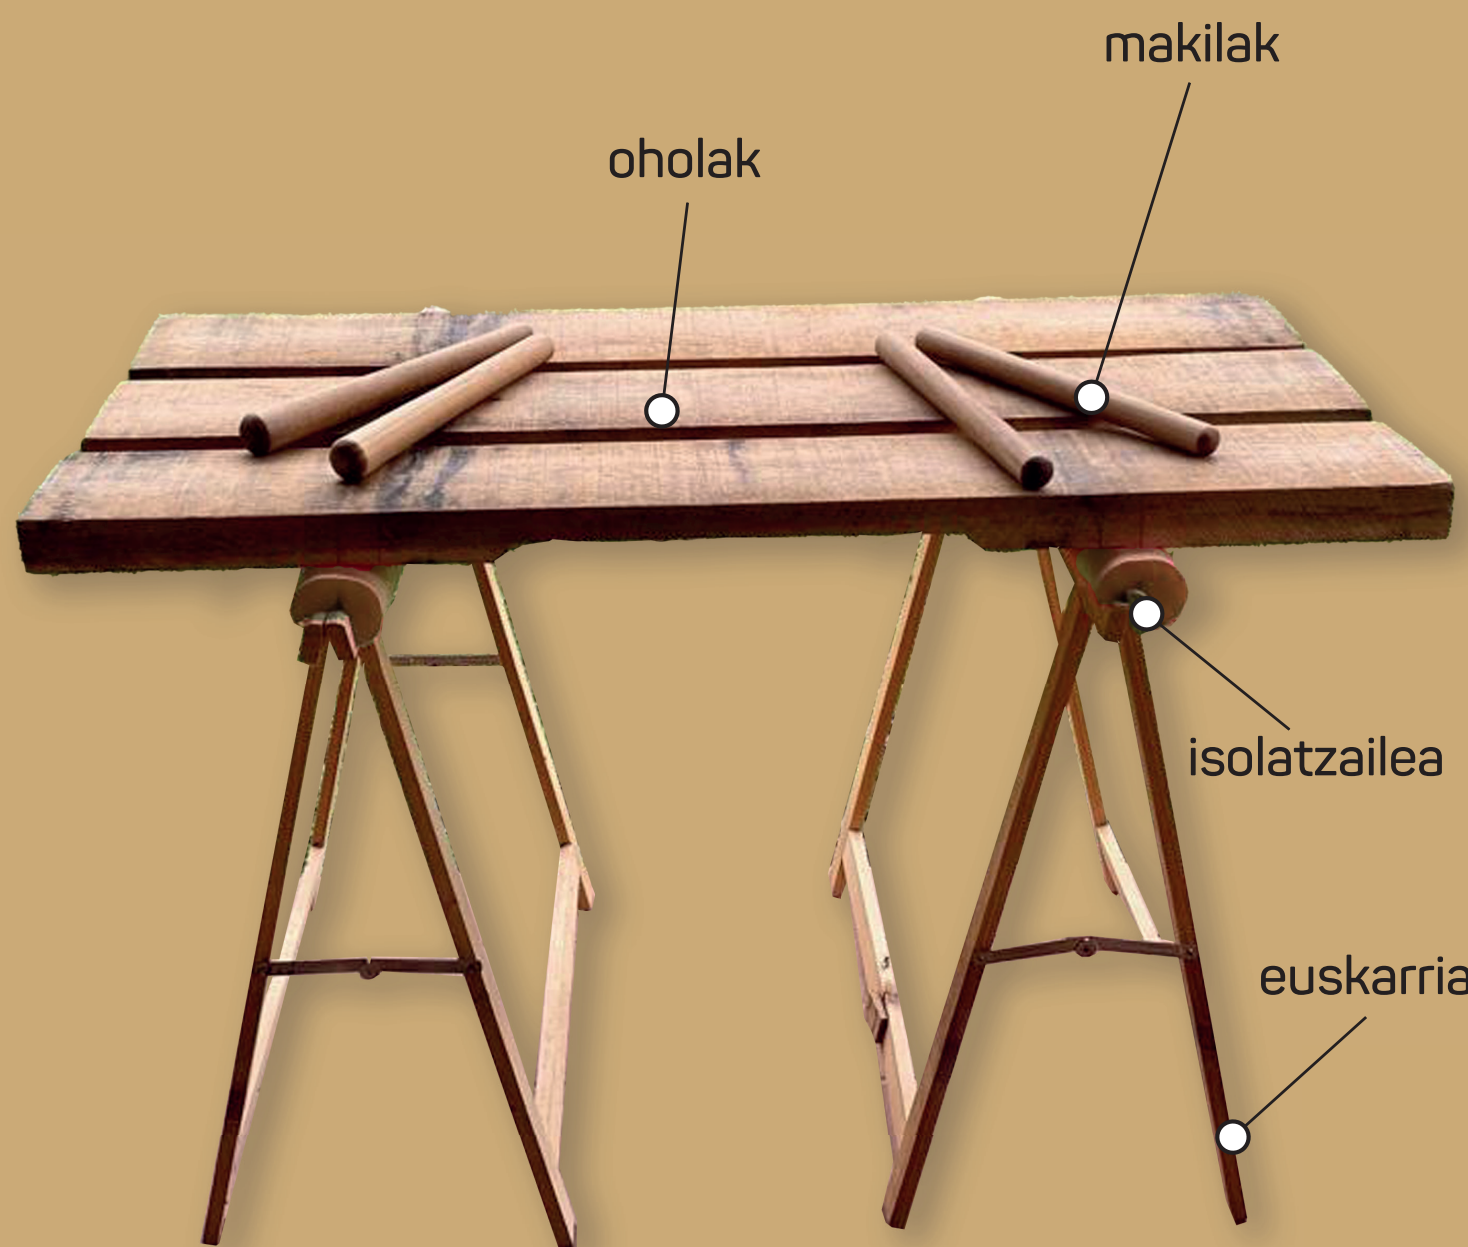

Musika eta Dantza hiztegi bisuala

EUSKAL SUSTRAI TRADIZIONALEKO INSTRUMENTUAK

ALBOKA

PANDEROA

TRIKITIA
SOINU TXIKIA

DULTZAINA

TXISTUA ETA DANBOLINA

TXALAPARTA

MUSIKA-HIZKUNTZA

IRAUPENA/ERRITMOA

	biribila		biribileko isilunea
	zuria		zuriko isilunea
	beltza		beltzeko isilunea
	kortxea		kortxeako isilunea
	kortxeaerdia		kortxeaerdiko isilunea
	fusa		fusako isilunea
	bikotxoa		beltz puntuduna
	hirukotxoa		beltz puntu bikoiztuna
	laukotxoa		
	boskotxoa		
	seikotxoa		